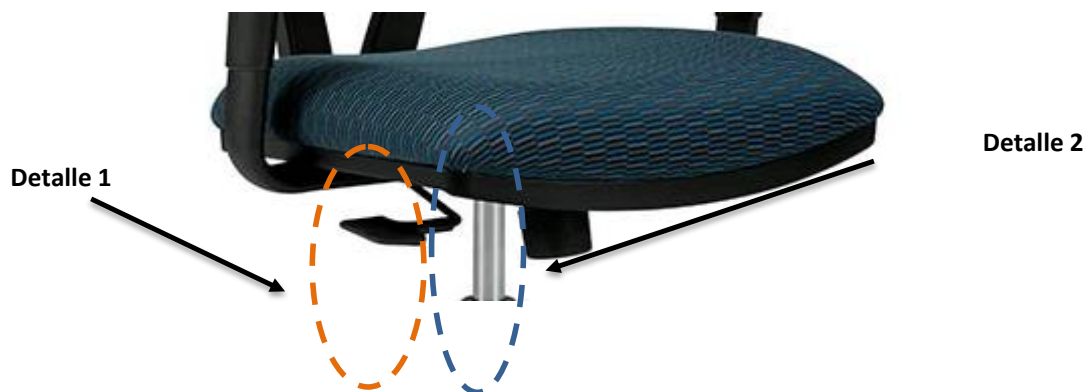

ANEXO A • PAQUETE 12

PARTIDA 1: SILLA SECRETARIAL

Asiento acolchado grueso y respaldo con una función de soporte lumbar, tapizada en tela, sistema de ajuste neumático para altura, giratoria a 360 °, Tilt Tension (detalle 1), Tilt lock (detalle 2), reclinable con tension y seguro de reclinamiento, brazos T de uretano de altura ajustable, patas Heavy Duty a base de nylon con doble rueda.

Color de la tapicería: Azul o negro

Medidas:

Tamaño del asiento: 20" de ancho X 18¹/₄" de profundidad X 2¹/₂" T Respaldo Tamaño: 16³/₄" de ancho X 17" de alto X 2³/₄" T

Medidas general Tamaño: 24¹/₄" de ancho X 23¹/₄" de profundidad X 41¹/₂" de alto

Asiento altura mínima: 18³/₄"

Altura del asiento Max: 24"

PARTIDA 2: SILLA PARA VISITA

Asiento acolchado grueso y respaldo con una función de soporte lumbar, tapizado en tela, brazos tipo "C" de nylon. Estructura metálica Heavy Duty

Medida mínima de piso a brazo: 27½"

Asiento altura mínima: 19¼"

Altura del asiento Max: 23½"

SILLA PLASTICA PLEGABLE

Silla plástica plegable marca de referencia Office Source modelo FBM03 con estructura metálica redonda de 1.125", asiento y respaldo en plástico durable de polietileno de alta resistencia en color Light Grey.